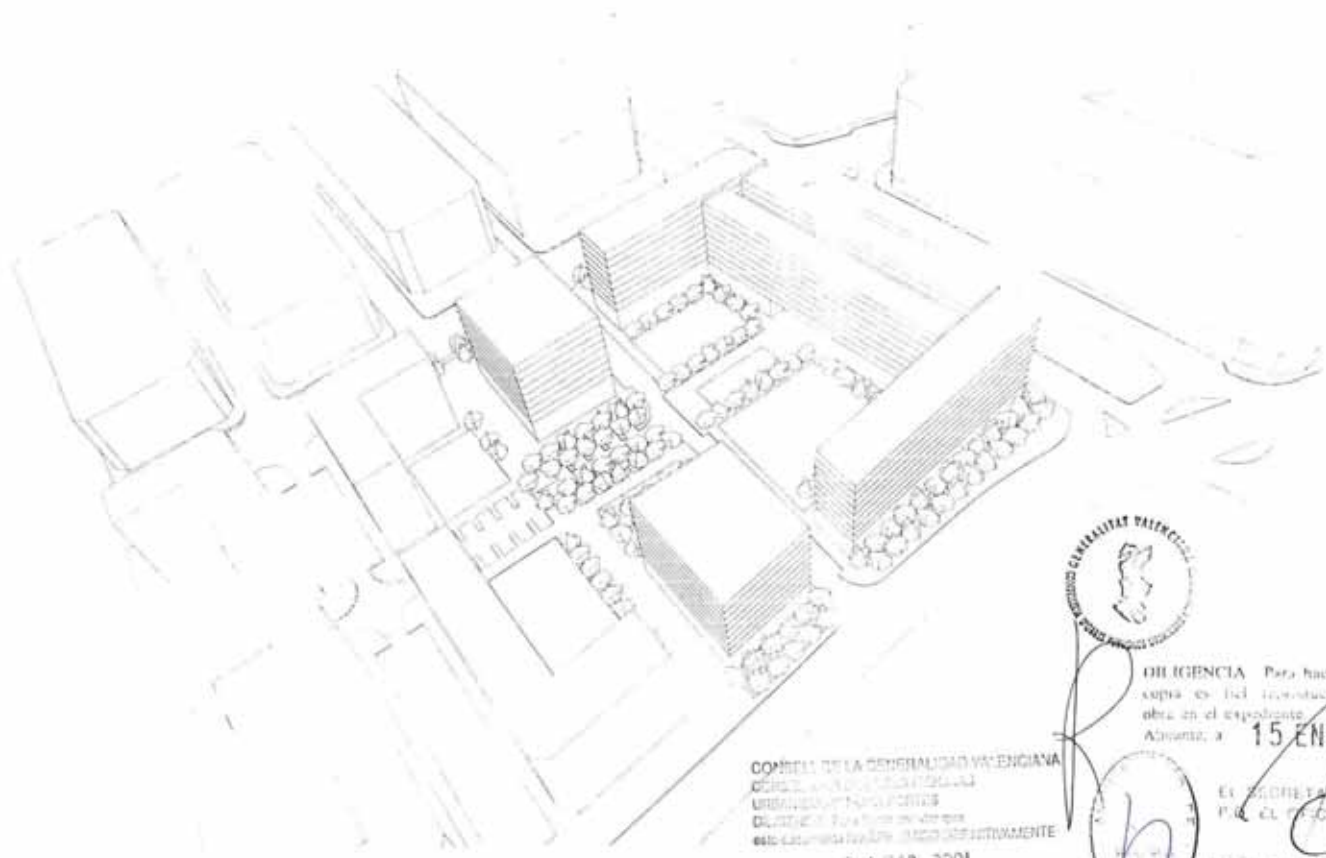

P-113

PL-00/1236
RE: 16/01/2001
3ª copia

TEXTO REFUNDIDO DEL PLAN DE REFORMA INTERIOR "BENALUA SUR"

PLAZAS: OSCAR ESPINA, SARDENATOS, SOLER, DE ELCHE Y CALLE: BARRIO A CATOLICA, ALICANTE

DOCUMENTO Nº 2 : PLANOS