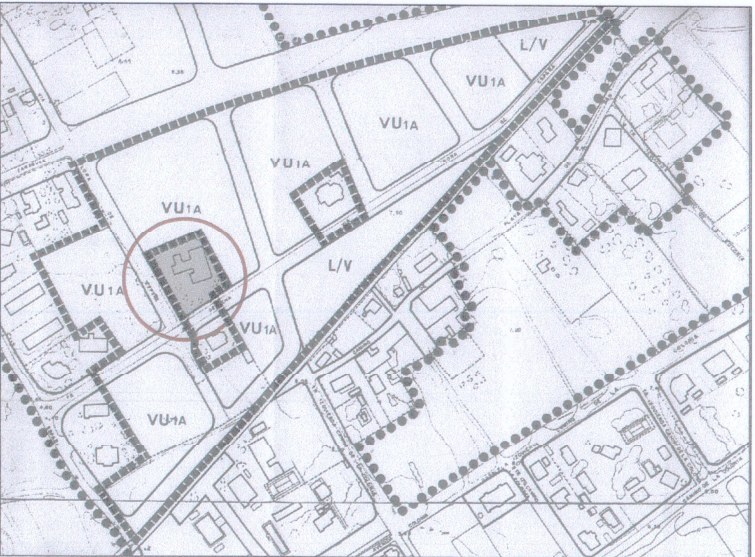

SITUACION
ESCALA 1/25.000

PLANTEAMIENTO VIGENTE DEL ENTORNO
ESCALA 1/2.000

PLAN ESPECIAL DE PROTECCION DE LA TORRE DE LAS AGUILAS DE ALICANTE

PROMOTOR: AGRUPACION DE INTERES URBANISTICO DE LA UA-18 DEL PCOU DE ALICANTE

PLANO DE: INFORMACION
SITUACION Y PLANTEAMIENTO VIGENTE DEL ENTORNO
- 4 ABR. 2003

PLANO N°: I-01 ESCALA: VARIAS

JUAN A. MORENO CABRERA ARCHO ANGEL YAHIO OLIVERAS AROTO

COLEGIO OFICIAL DE ARQUITECTOS DE LA COMUNIDAD VALENCIANA
VISADO
SEPTIEMBRE 2002