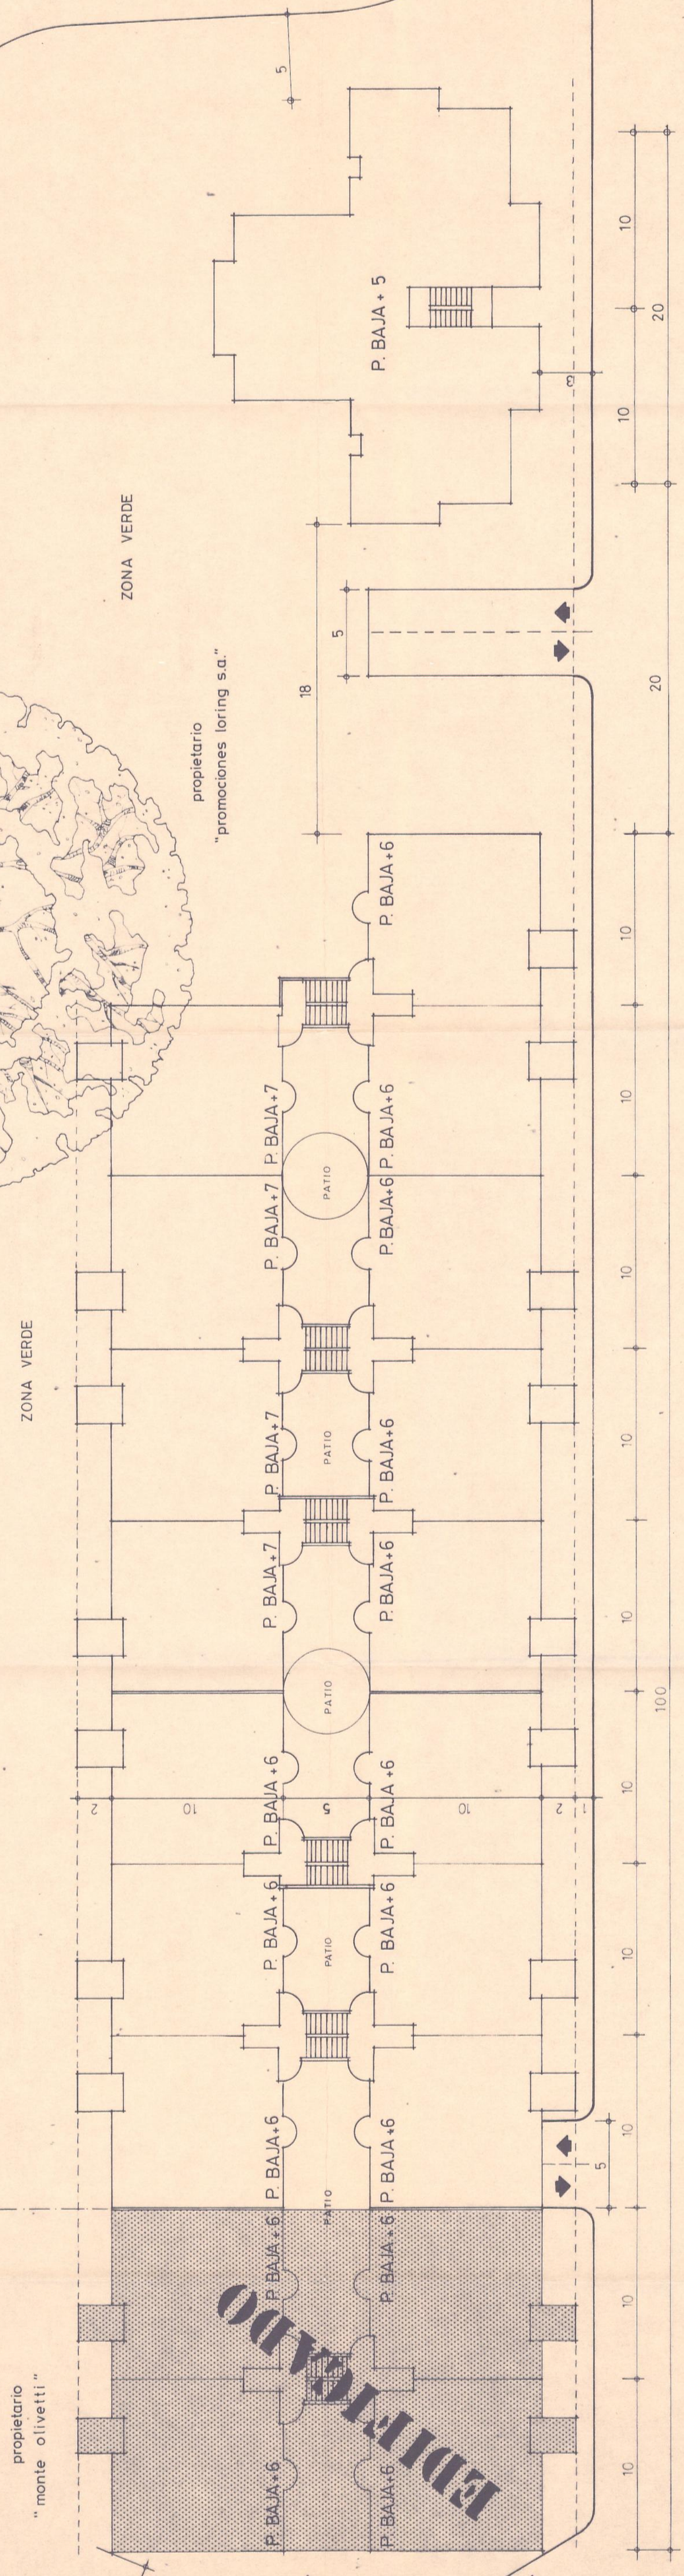

CALLE DEL DEPORTISTA MANUEL SUAREZ

PARQUE

PUBLICO

CALLE DEL DEPORTISTA RAMON MENDIZABAL

Excmo. Ayuntamiento Plaza
21 DIC. 1987

Excmo. Ayuntamiento Plaza

26 OCT 1987

Impreso por S. E. en el taller de Imprenta Municipal de Madrid, S. E.

COLEGIO OFICIAL DE ARQUITECTOS DE MADRID

J.P.	modificación del estudio de detalle. (ordenación de viviendas de la parcela "B" en la manzana I del barrio plan p. de prncessa mcdrexxess)alicxam;
1-1987	plano: replanteo en la realidad del estudio de detalle aprobado
escala 1:200	promotor: promociones loring s.a.
fecha: junio - 1987	arquitecto: jose a. peiro alexandre
autor: j. peiro alexandre	

SECCION ESQUEMATICA