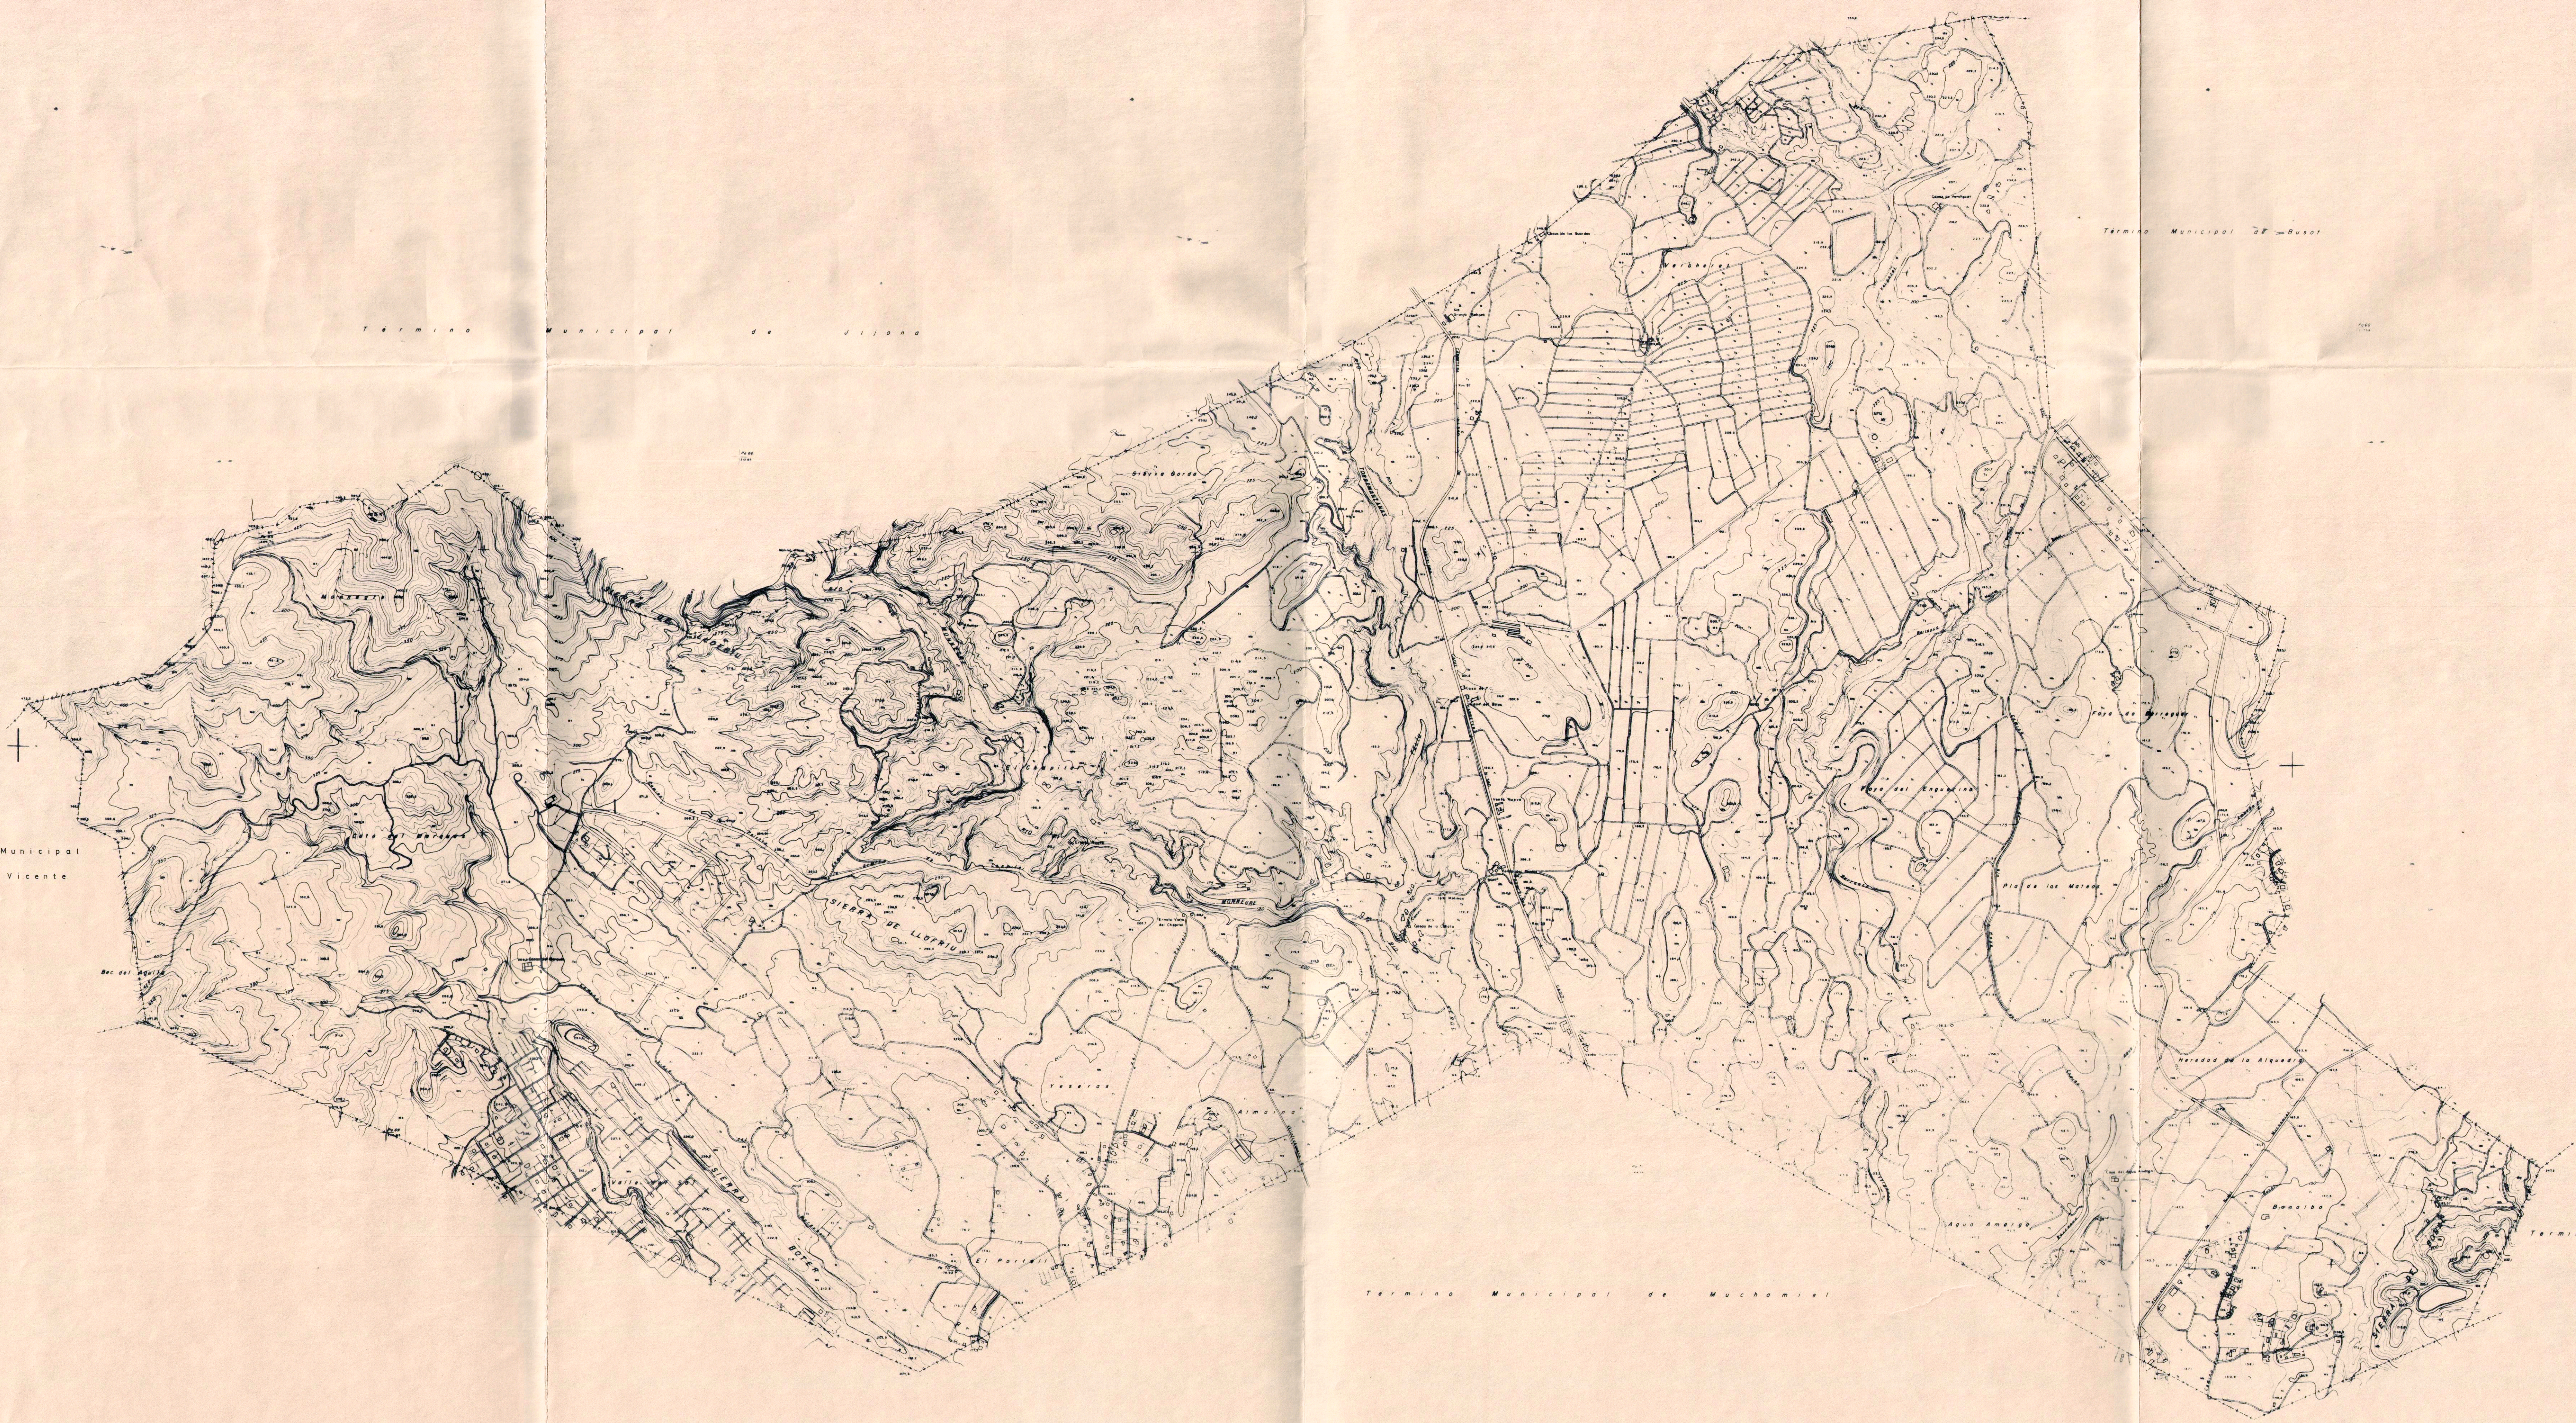

PLAN GENERAL MUNICIPAL DE ORDENACION ALCANTE

ESTRUCTURA GENERAL DEL TERRITORIO

PLANO 1
HOJA 3

OCTUBRE 1986

ESCALAS:
1/10 000

EXCMO. AYUNTAMIENTO ALCANTE
OFICINA MUNICIPAL DEL PLAN GENERAL

CABEZON DE ORO

ISLA NUEVA TABARCA