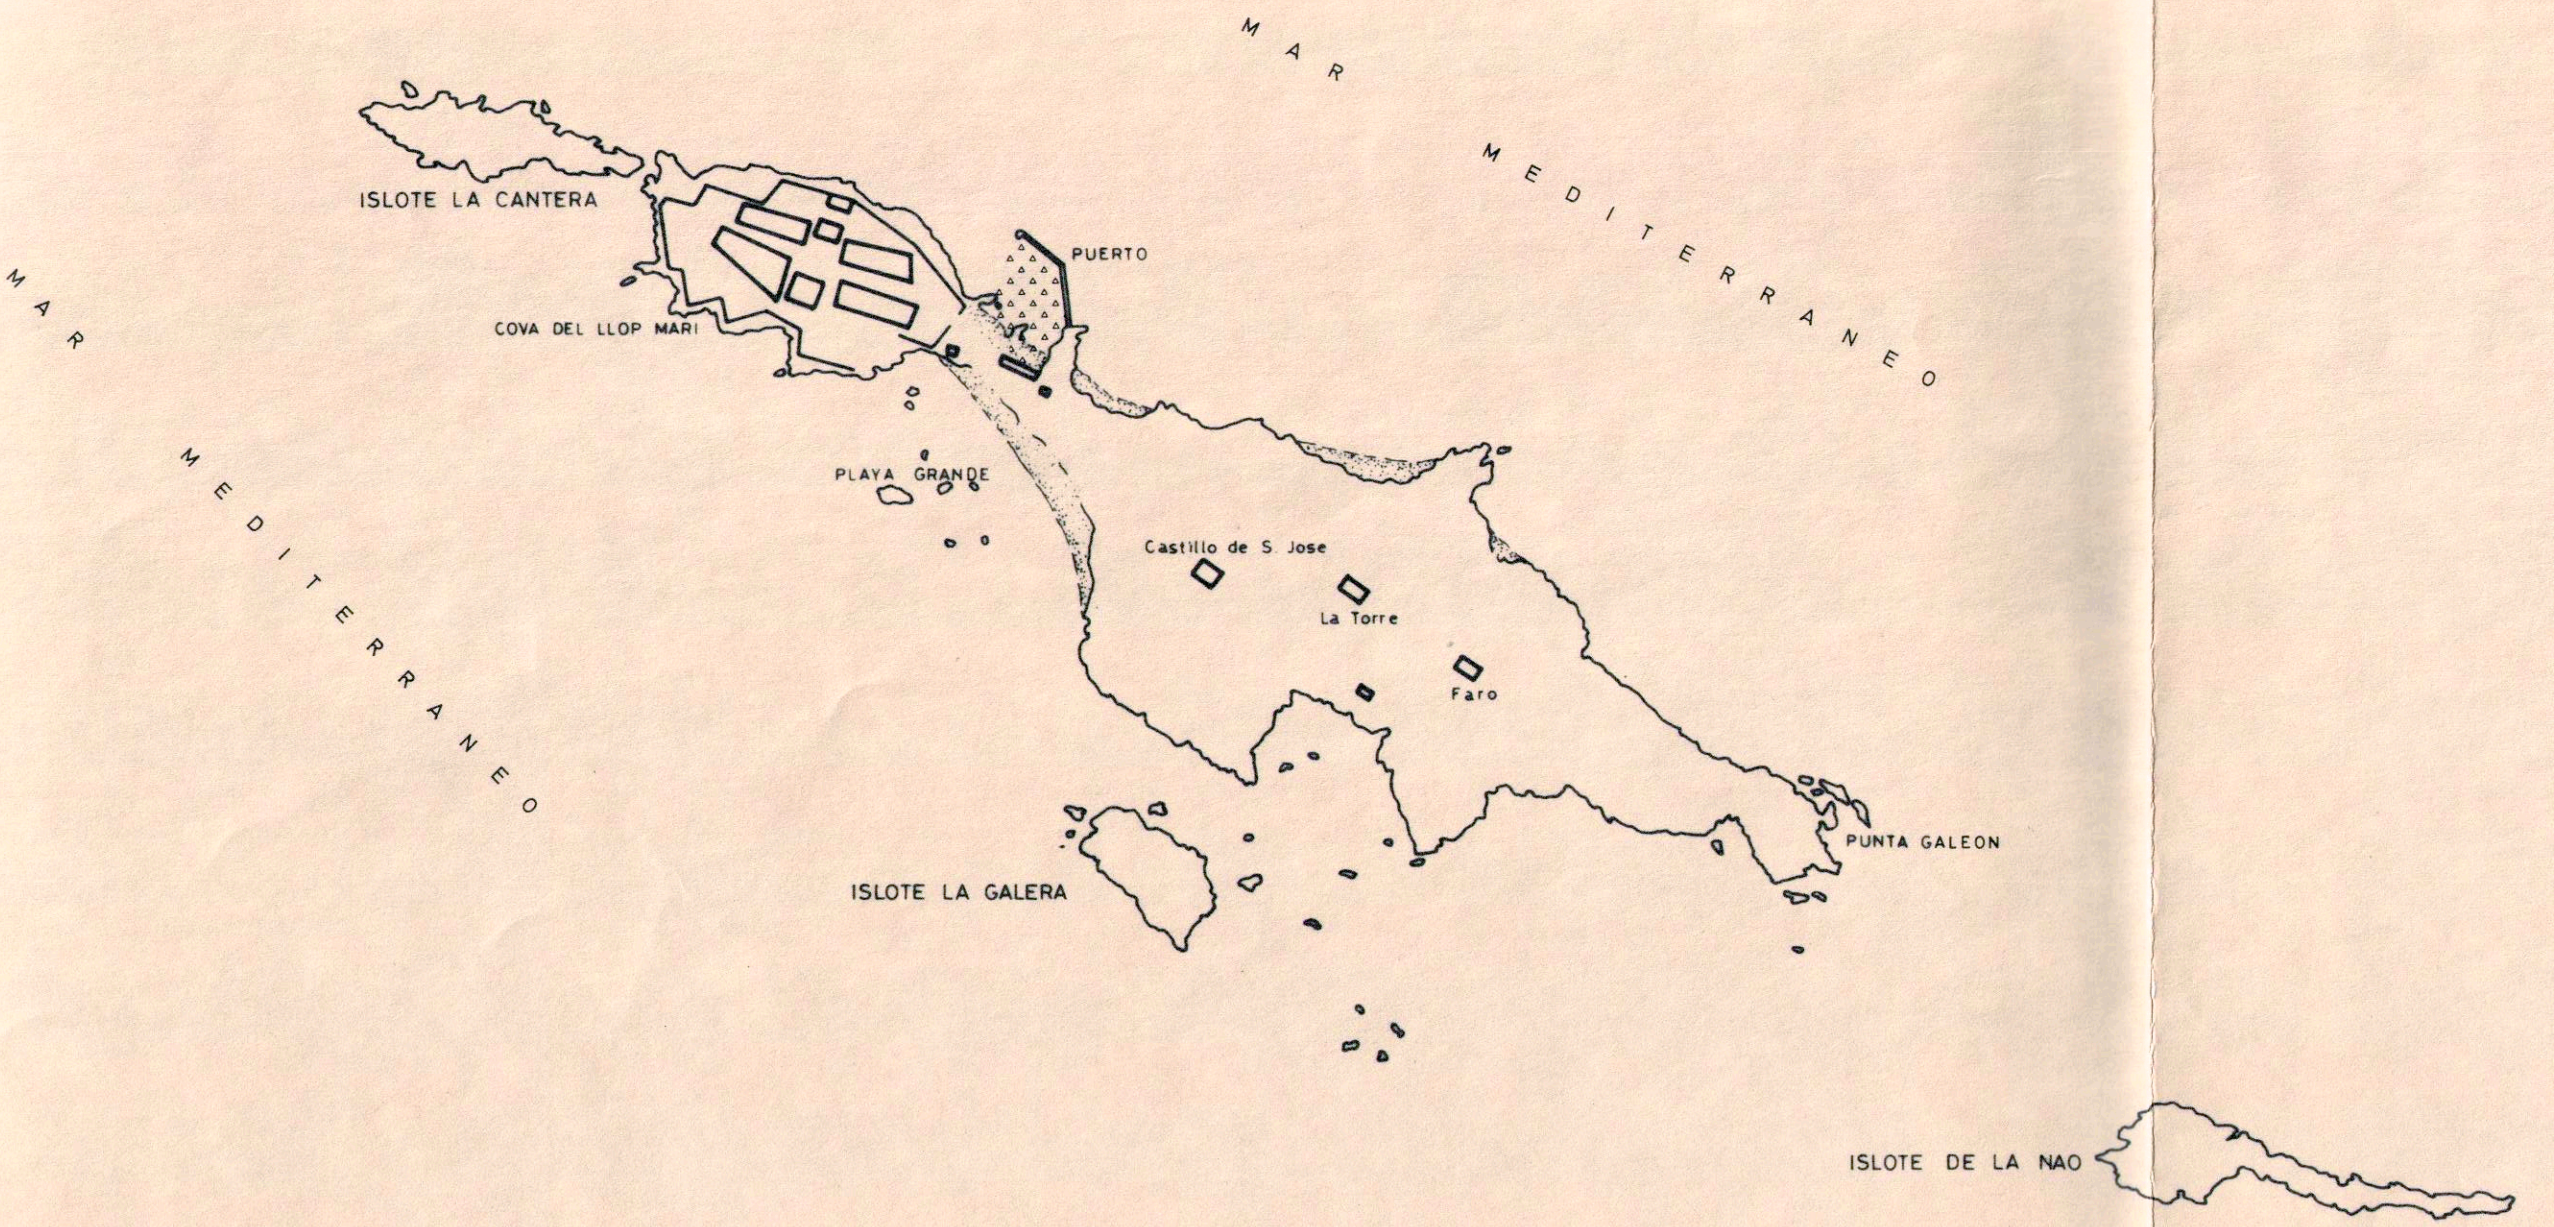

PLAN GENERAL MUNICIPAL DE ORDENACION ALCANTE

ESTRUCTURA GENERAL DEL TERRITORIO

PLANO 1
HOJA 3

OCTUBRE 1986

ESCALAS:
1/10 000

EXCMO. AYUNTAMIENTO ALCANTE
OFICINA MUNICIPAL DEL PLAN GENERAL

CABEZON DE ORO

ISLA NUEVA TABARCA