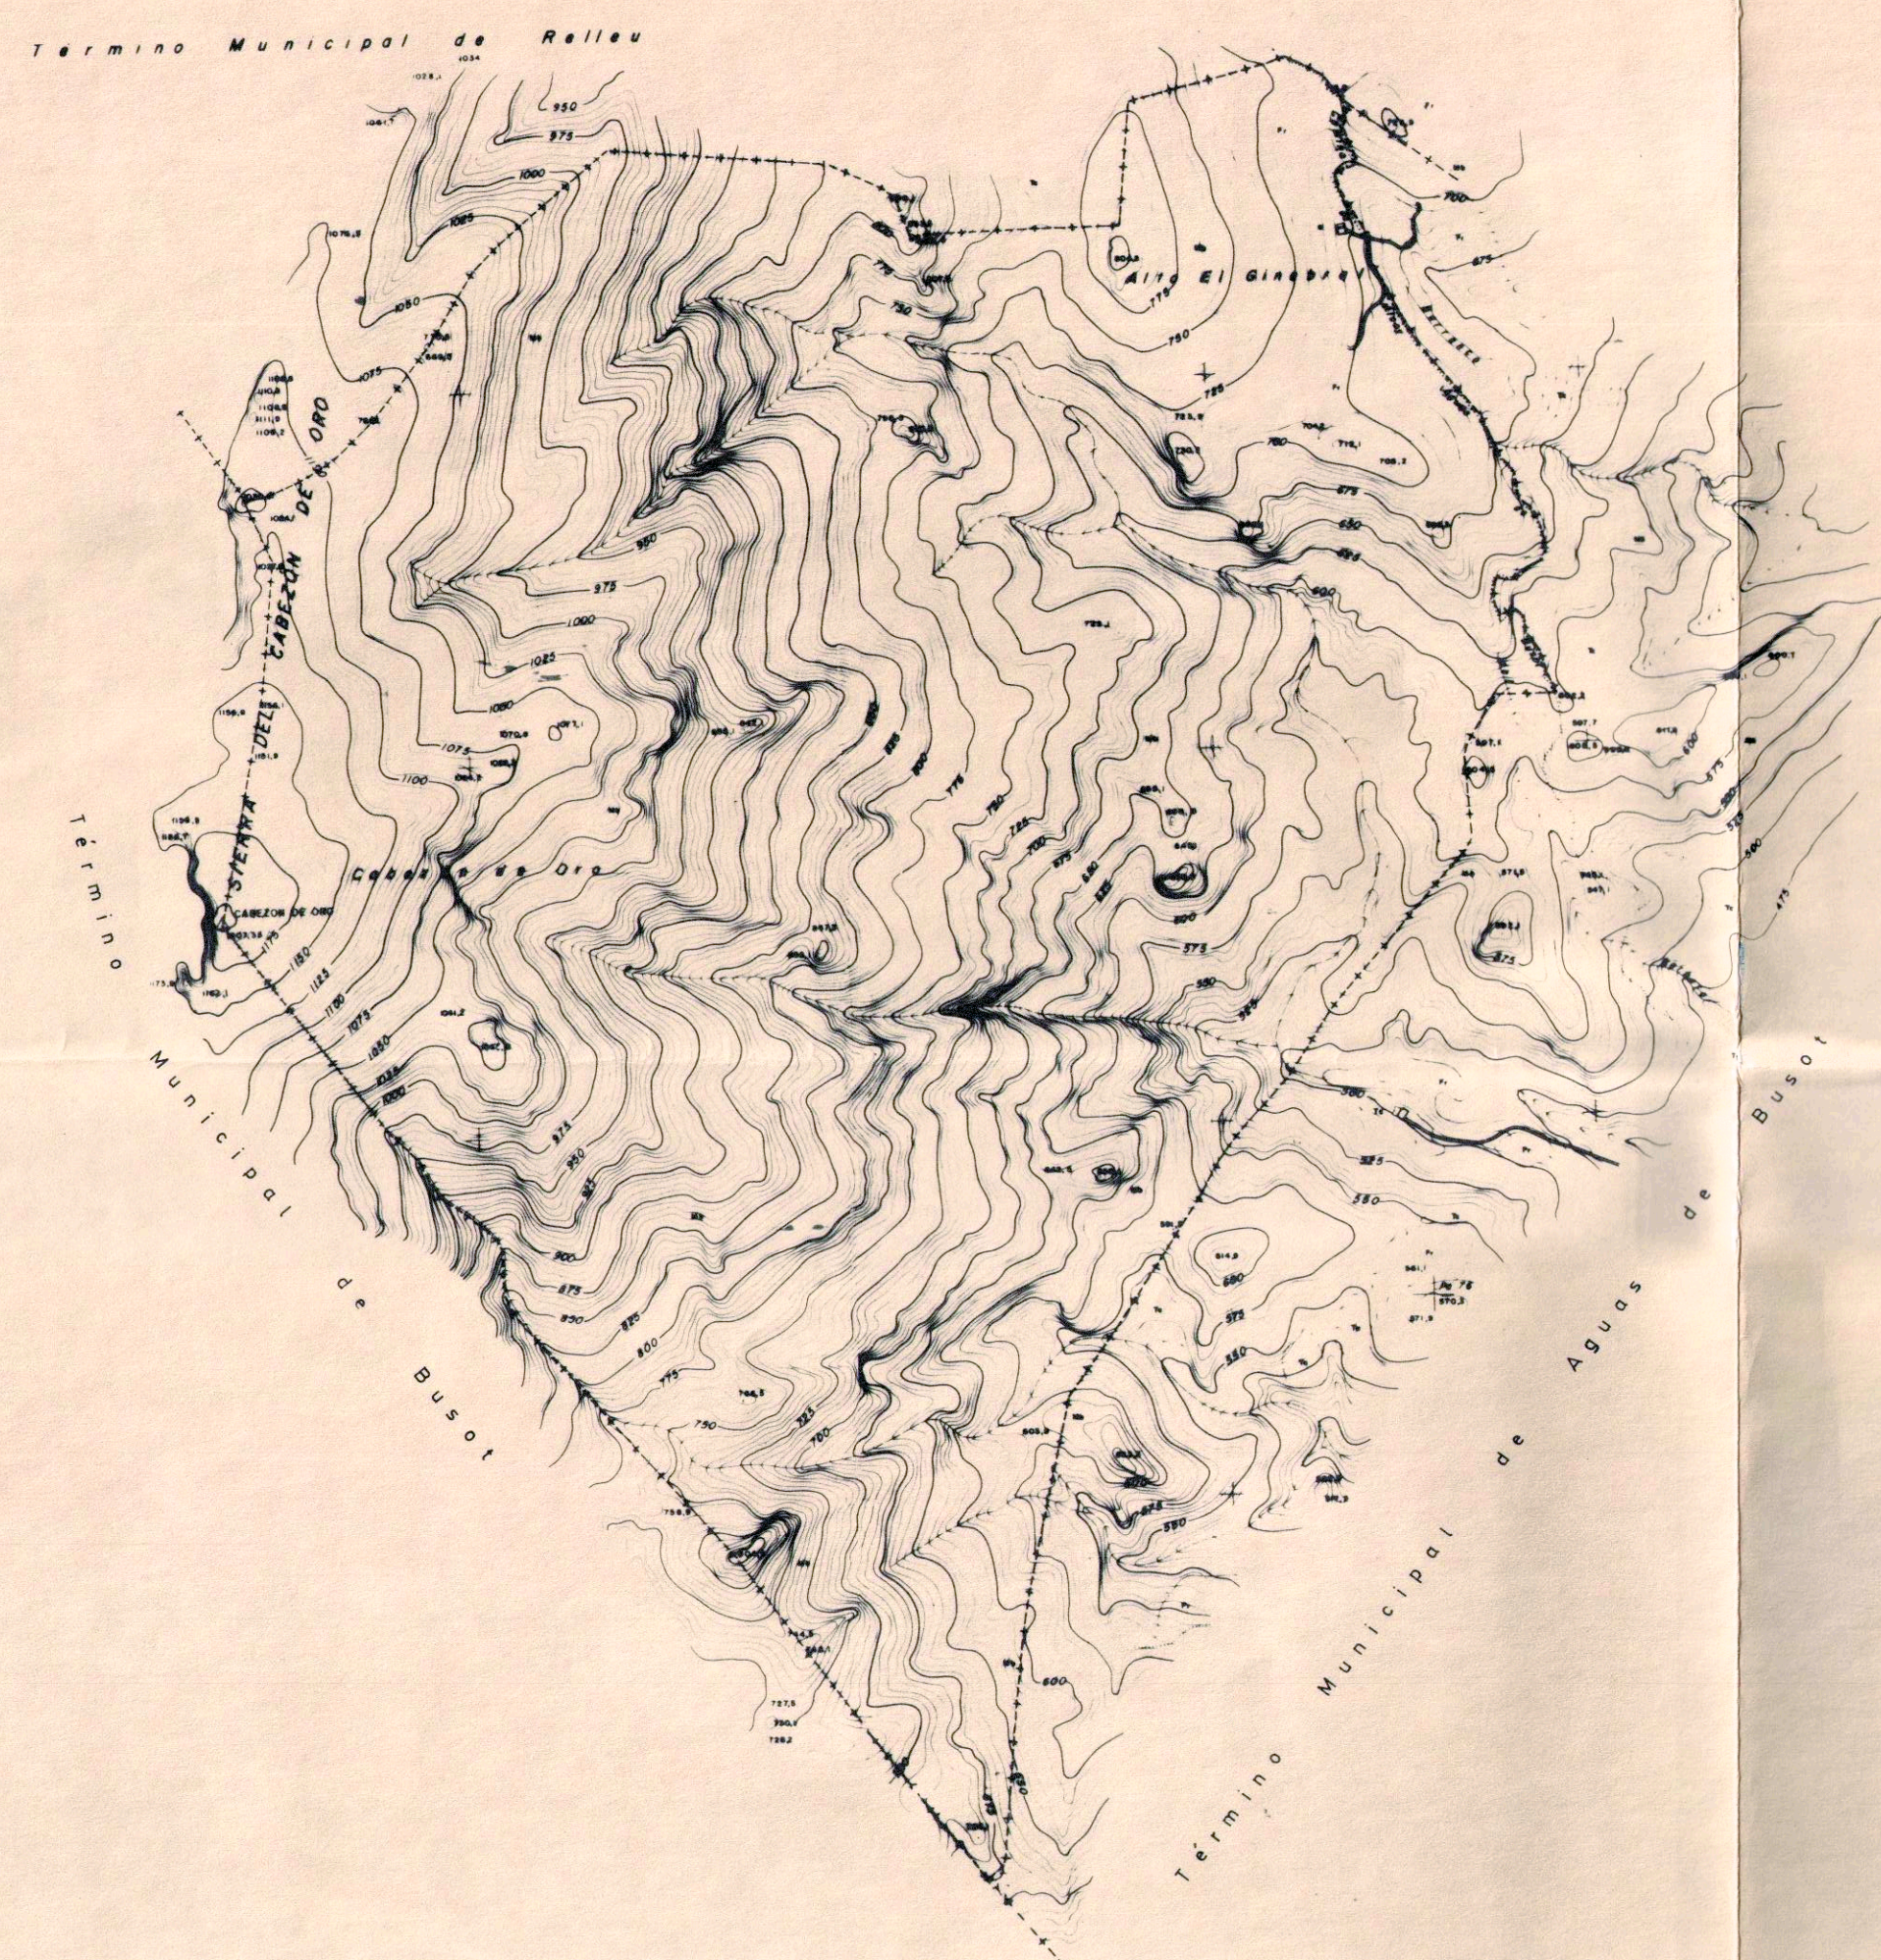

PLAN GENERAL MUNICIPAL DE ORDENACION ALCANTE

ESTRUCTURA GENERAL DEL TERRITORIO

PLANO 1
HOJA 3

OCTUBRE 1986

ESCALAS:
1/10 000

EXCMO. AYUNTAMIENTO ALCANTE
OFICINA MUNICIPAL DEL PLAN GENERAL

CABEZON DE ORO

ISLA NUEVA TABARCA