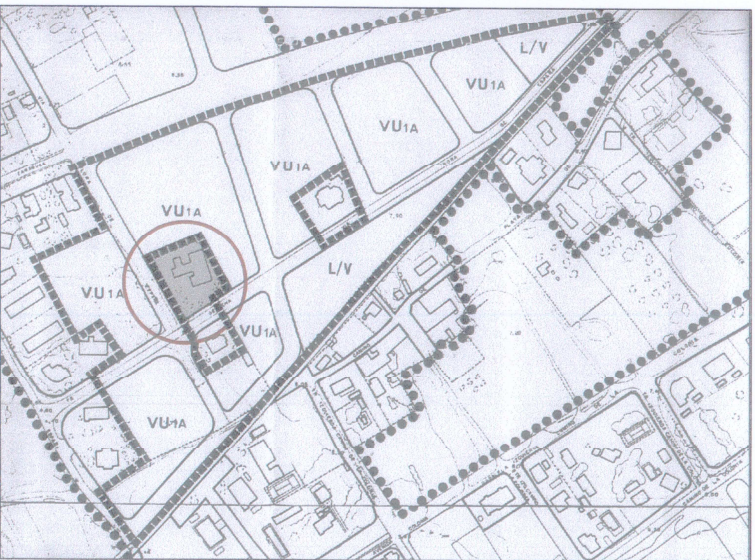

SITUACION
ESCALA 1/25.000

PLANTEAMIENTO VIGENTE DEL ENTORNO
ESCALA 1/2.000

PLAN ESPECIAL DE PROTECCION DE LA TORRE DE LAS AGUILAS DE ALICANTE

PROMOTOR: AGROPACION DE INTERES URBANISTICO DE LA UA-18 DEL PCOU DE ALICANTE

PLANO DE: INFORMACION
SITUACION Y PLANTEAMIENTO VIGENTE DEL ENTORNO
- 4 ABR. 2003

PLANO N°: I-01
ESCALA: VARIAS

JUAN A. MORENO CABRERA ARCHO ANGEL YAHILLO OLIVERAS AROTO

COLEGIO OFICIAL DE ARQUITECTOS DE LA COMUNIDAD VALENCIANA
VISADO
SEPTIEMBRE 2002