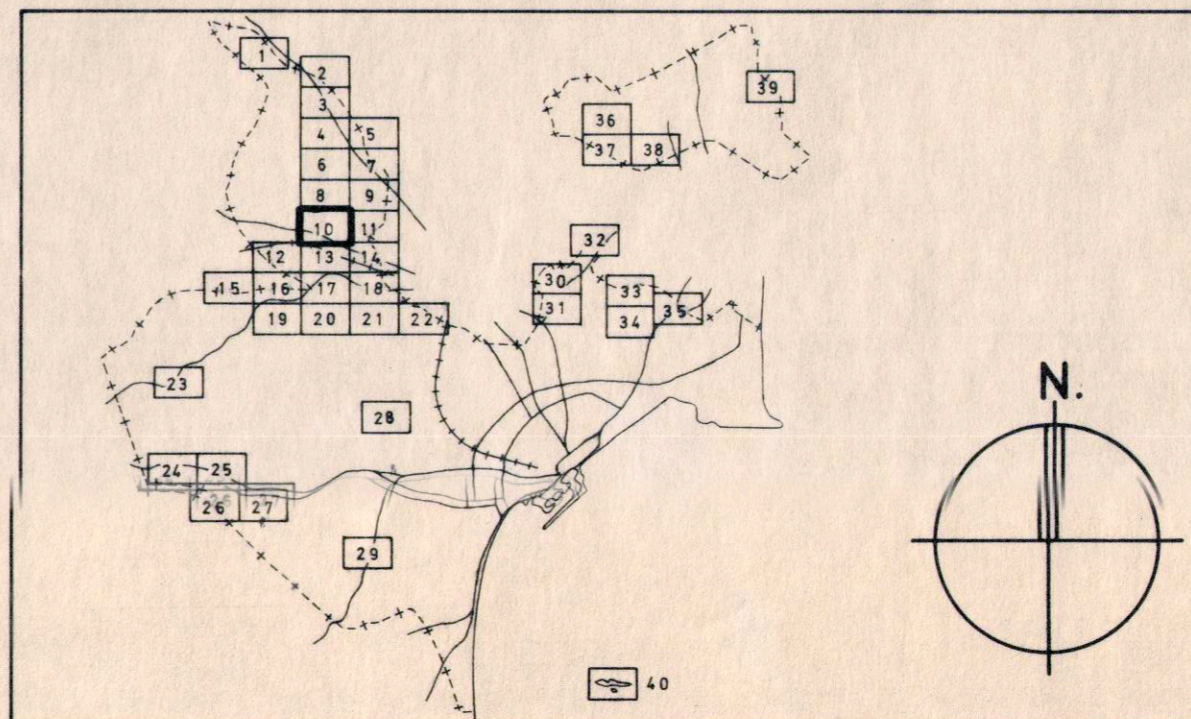

LEYENDA

LIMITES		ALINEACIONES	
SUELO URBANO	●●●●●	EXTERIOR	———
AREAS Y OPERACIONES	■■■■■■■	DE VIAL	———

PLAN GENERAL MUNICIPAL DE ORDENACION. ALICANTE

OCTUBRE 1986
ESCALA 1/2.000

SUELO URBANO:
ALINEACIONES

PLANO 3
SERIE 3B
HOJA 10

EXCMO. AYUNTAMIENTO Alicantino
OFICINA MUNICIPAL DEL PLAN GENERAL