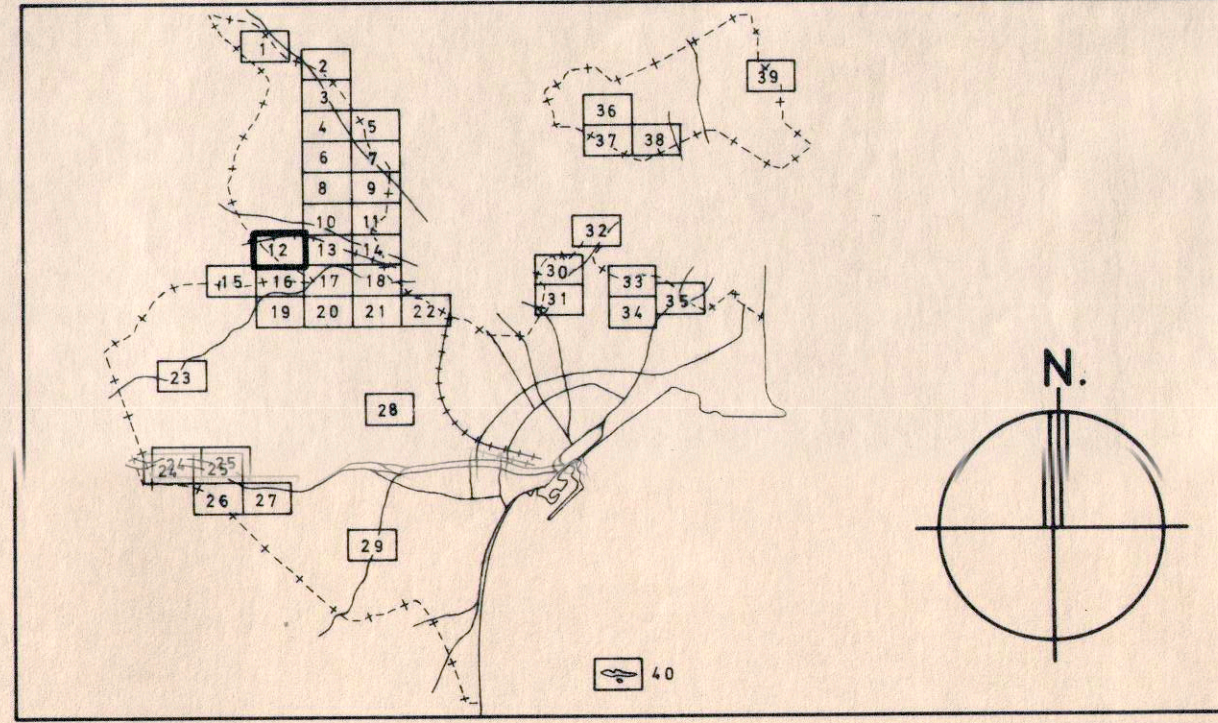

Término Municipal de Agust

LEYENDA

- |                     |       |              |   |
|---------------------|-------|--------------|---|
| LIMITES             |       | ALINEACIONES |   |
| SUELO URBANO        | ●●●●● | EXTERIOR     | — |
| AREAS Y OPERACIONES | ##### | DE VIAL      | — |

**PLAN GENERAL MUNICIPAL DE ORDENACION. ALICANTE**

OCTUBRE 1986	SUELO URBANO: ALINEACIONES	PLANO 3
ESCALA 1/2.000		SERIE B
		HOJA 12

EXCMO. AYUNTAMIENTO ALICANTE  
OFICINA MUNICIPAL DEL PLAN GENERAL