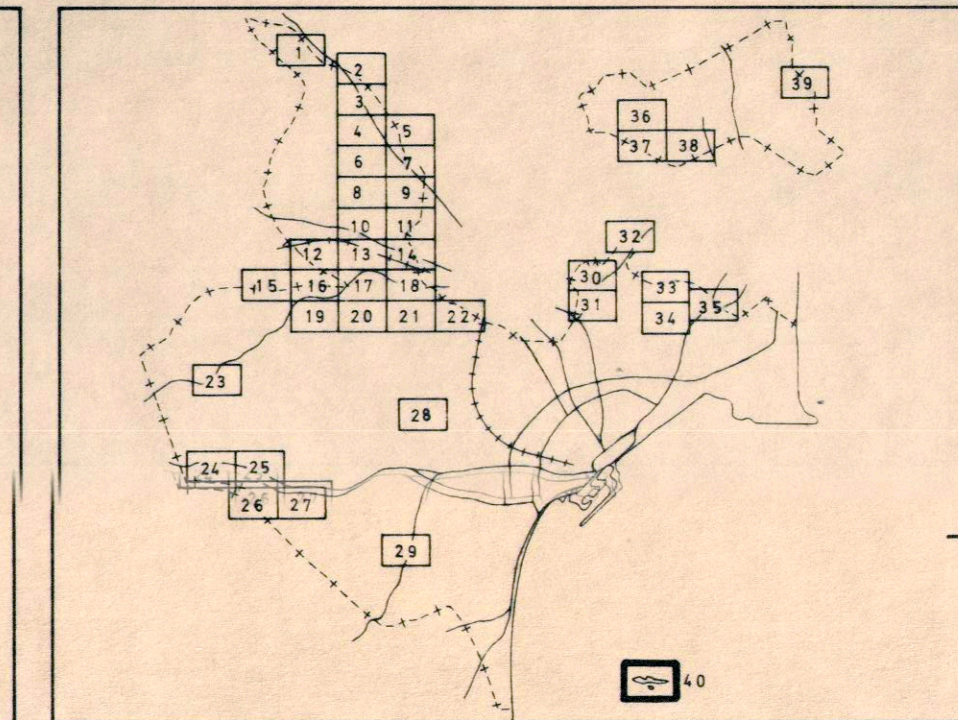

Concedido por el Ayuntamiento de Alicante
 27 MAR 1987
 APROBADO DEFINITIVAMENTE

Ilustre Ayuntamiento de Alicante
 21 NOV 1988
 Apudata y autorizada en su nombre
 El Secretario

LEYENDA

LIMITES

SUELO URBANO ●●●●●●
 AREAS Y OPERACIONES ●●●●●●

ALINEACIONES

EXTERIOR ————
 DE VIAL ————

PLAN GENERAL MUNICIPAL DE ORDENACION. ALICANTE

OCTUBRE 1986
 ESCALA 1/2.000

SUELO URBANO:
 ALINEACIONES

PLANO 3B
 SERIE 40
 HOJA 40

EXCMO. AYUNTAMIENTO ALICANTE
 OFICINA MUNICIPAL DEL PLAN GENERAL